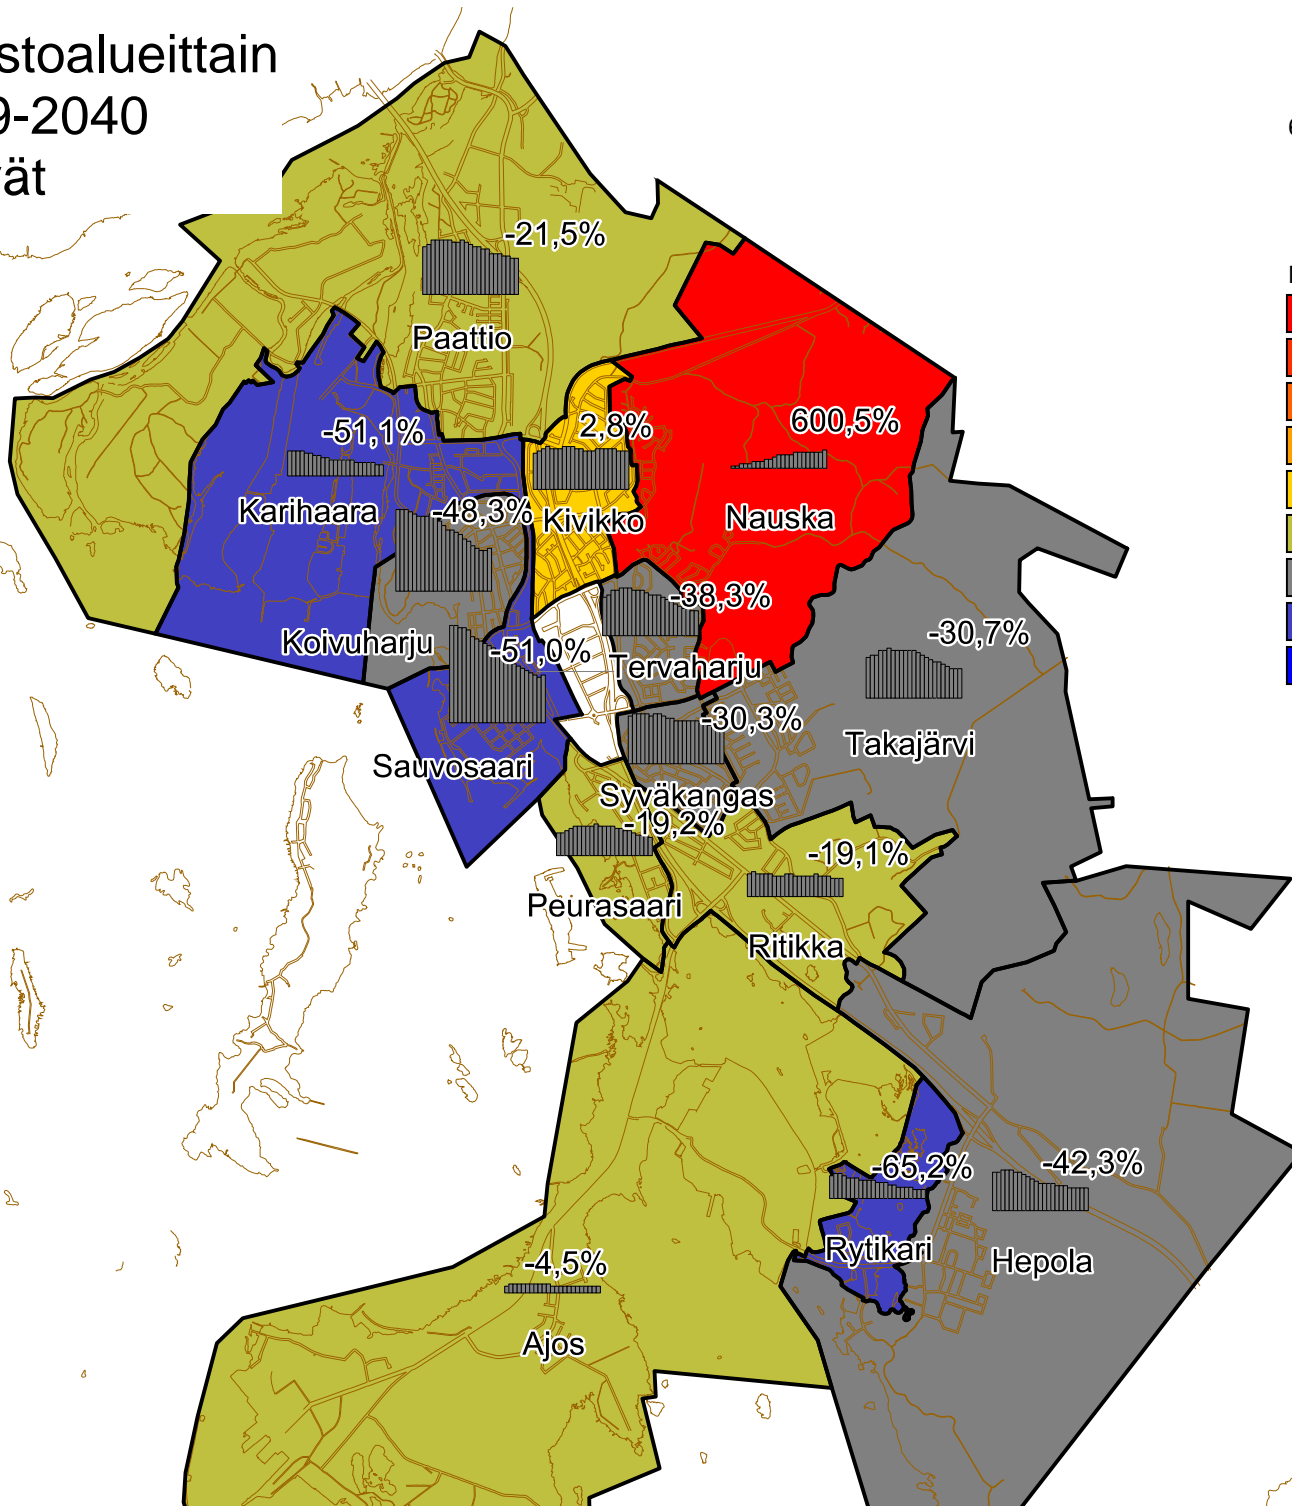

# Väestöennuste tilastoalueittain vuosille 2019-2040 Koko väestö

# Väestöennuste tilastoalueittain vuosille 2019-2040 Nuoret

16-28\_vuotiaat 2018-2040 lkm  
— 700

11.3.2020  
Peter Brusila  
maankäytönsuunnittelija  
Kaavoitus/Kemin kaupunki

# Väestöennuste tilastoalueittain vuosille 2019-2040 Työikäiset

29-64 vuotiaat 2018-2040 lkm  
— 1 400

11.3.2020  
Peter Brusila  
maankäytönsuunnittelija  
Kaavoitus/Kemin kaupunki

# Väestöennuste tilastoalueittain vuosille 2019-2040 Eläköityvät

65-74 vuotiaat 2018-2040 lkm  
—570

11.3.2020  
Peter Brusila  
maankäytönsuunnittelija  
Kaavoitus/Kemin kaupunki