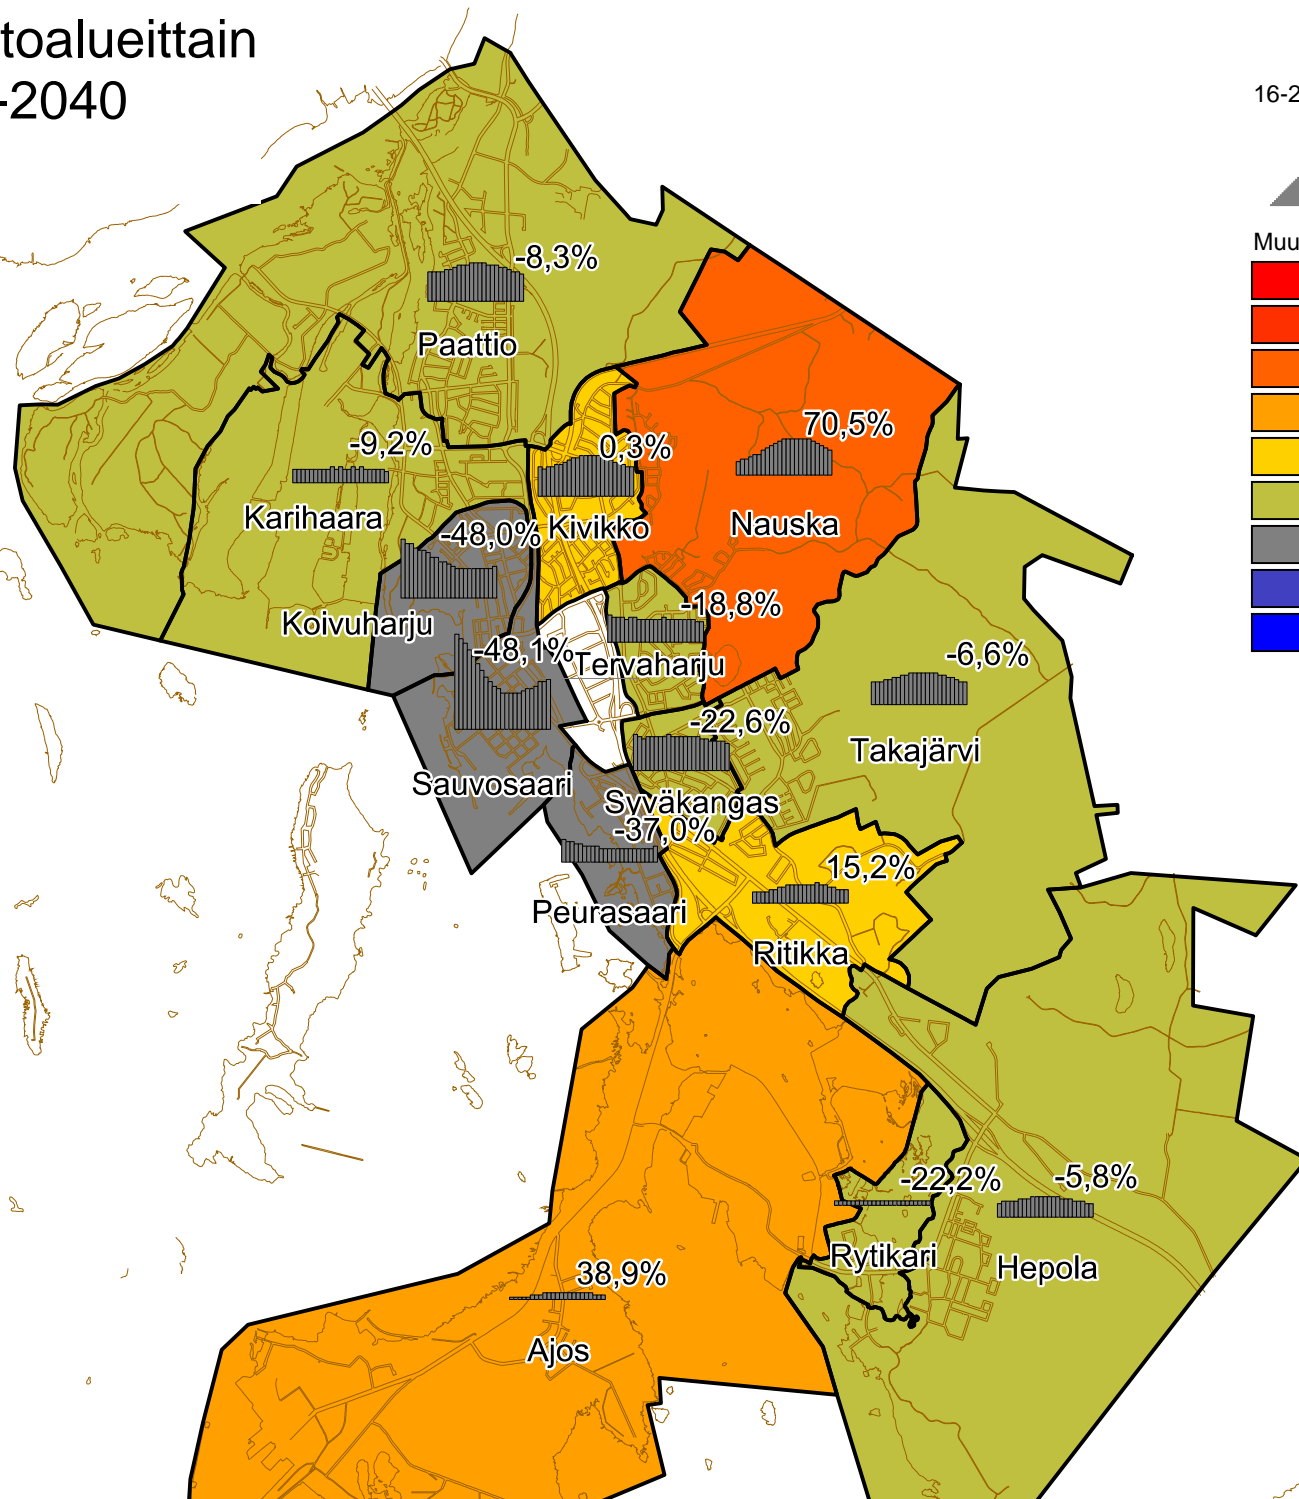

# Väestöennuste tilastoalueittain vuosille 2019-2040 Koko väestö

# Väestöennuste tilastoalueittain vuosille 2019-2040 Koululaiset

7-15 vuotiaat 2018-2040 lkm  
— 300

11.3.2020  
Peter Brusila  
maankäytönsuunnittelija  
Kaavoitus/Kemin kaupunki

# Väestöennuste tilastoalueittain vuosille 2019-2040 Nuoret

16-28\_vuotiaat 2018-2040 lkm  
— 700

11.3.2020  
Peter Brusila  
maankäytönsuunnittelija  
Kaavoitus/Kemin kaupunki