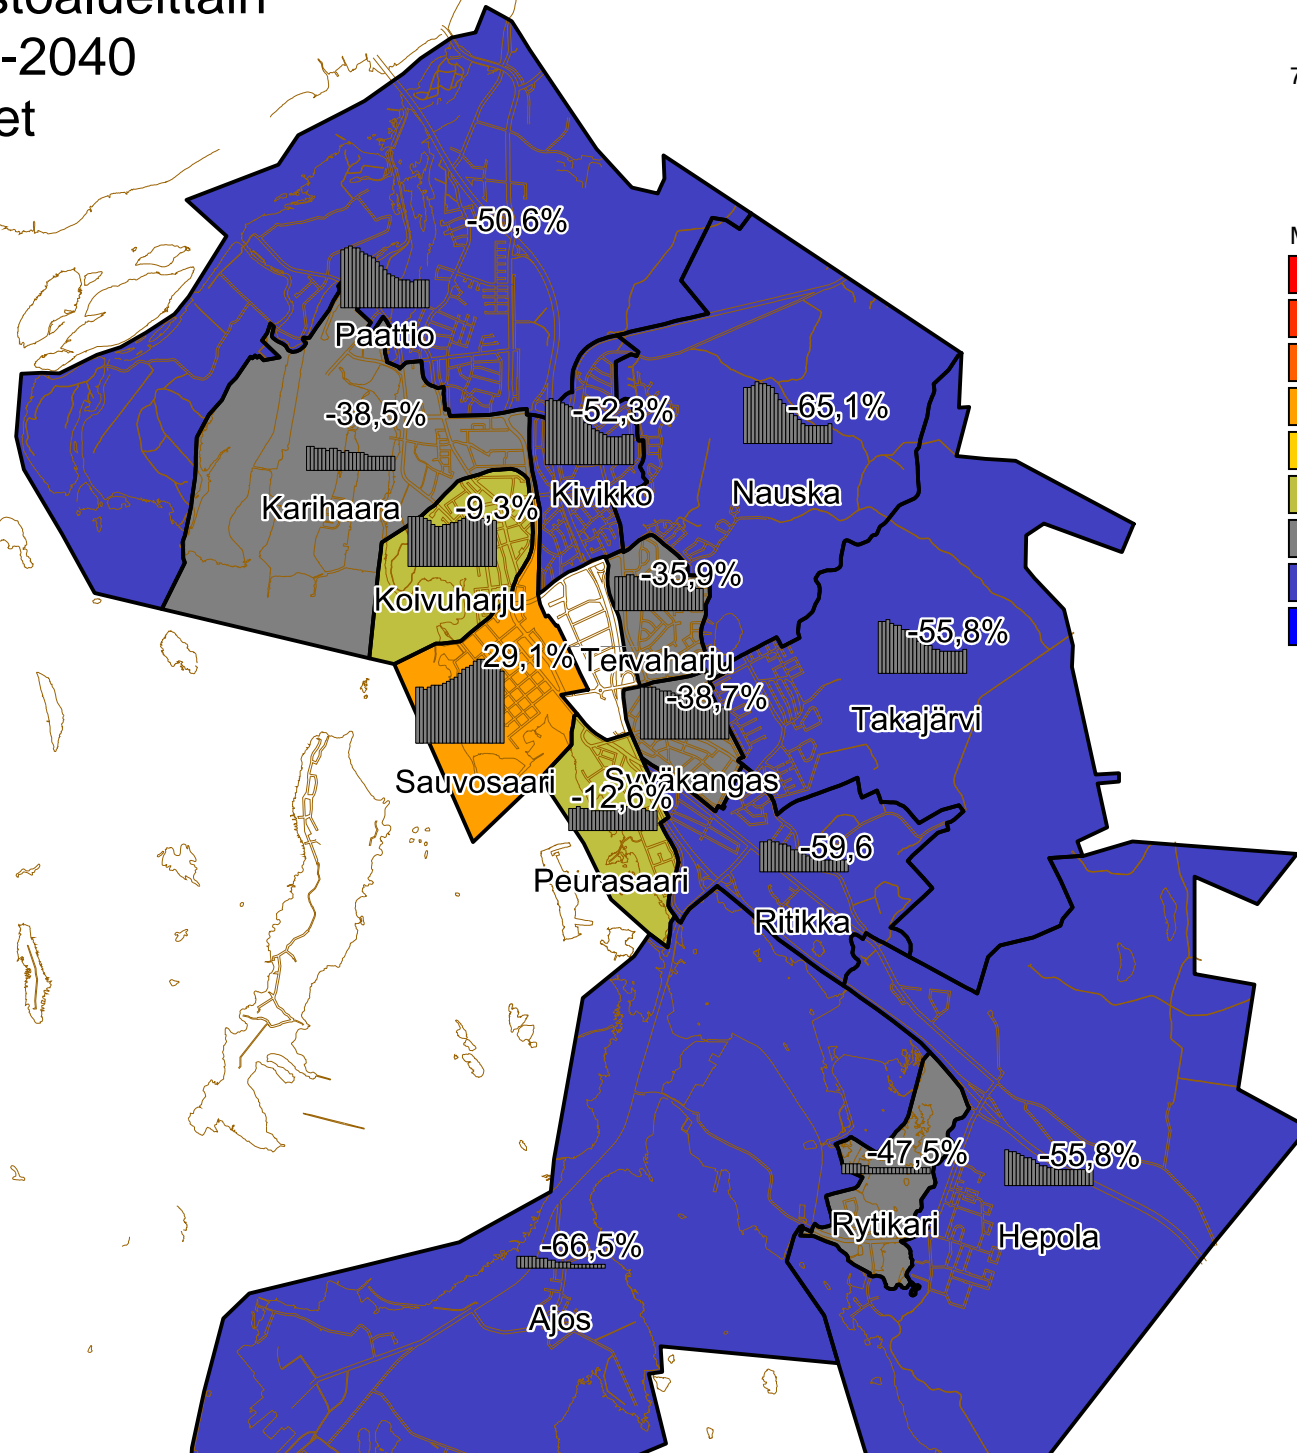

# Väestöennuste tilastoalueittain vuosille 2019-2040 Koko väestö

# Väestöennuste tilastoalueittain vuosille 2019-2040 Lapset

# Väestöennuste tilastoalueittain vuosille 2019-2040 Koulun aloittavat

7 vuotiaat 2018-2040 lkm  
— 30

Muutos 2018-2040 %

11.3.2020  
Peter Brusila  
maankäytönsuunnittelija  
Kaavoitus/Kemin kaupunki

# Väestöennuste tilastoalueittain vuosille 2019-2040 Koululaiset

7-15 vuotiaat 2018-2040 lkm  
— 300

11.3.2020  
Peter Brusila  
maankäytönsuunnittelija  
Kaavoitus/Kemin kaupunki