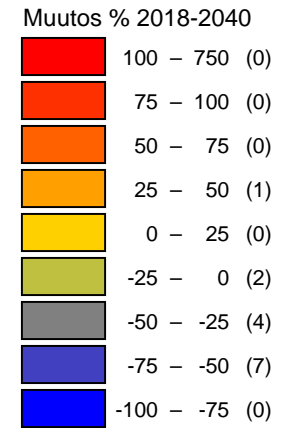

# Väestöennuste tilastoalueittain vuosille 2019-2040 Lapset

# Väestöennuste tilastoalueittain vuosille 2019-2040 Koulun aloittavat

7 vuotiaat 2018-2040 lkm  
— 30

Muutos 2018-2040 %

11.3.2020  
Peter Brusila  
maankäytönsuunnittelija  
Kaavoitus/Kemin kaupunki

# Väestöennuste tilastoalueittain vuosille 2019-2040 Koululaiset

7-15 vuotiaat 2018-2040 lkm  
— 300

11.3.2020  
Peter Brusila  
maankäytönsuunnittelija  
Kaavoitus/Kemin kaupunki