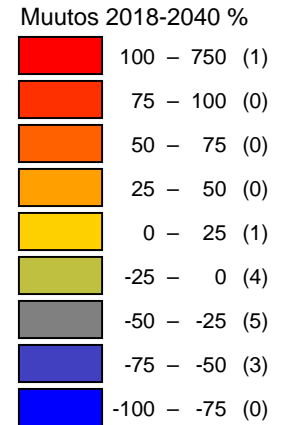

# Väestöennuste tilastoalueittain vuosille 2019-2040 Nuoret

16-28\_vuotiaat 2018-2040 lkm  
— 700

11.3.2020  
Peter Brusila  
maankäytönsuunnittelija  
Kaavoitus/Kemin kaupunki

# Väestöennuste tilastoalueittain vuosille 2019-2040 Työikäiset

29-64 vuotiaat 2018-2040 lkm  
— 1 400

11.3.2020  
Peter Brusila  
maankäytönsuunnittelija  
Kaavoitus/Kemin kaupunki

# Väestöennuste tilastoalueittain vuosille 2019-2040 Eläköityvät

65-74 vuotiaat 2018-2040 lkm  
—570

11.3.2020  
Peter Brusila  
maankäytönsuunnittelija  
Kaavoitus/Kemin kaupunki