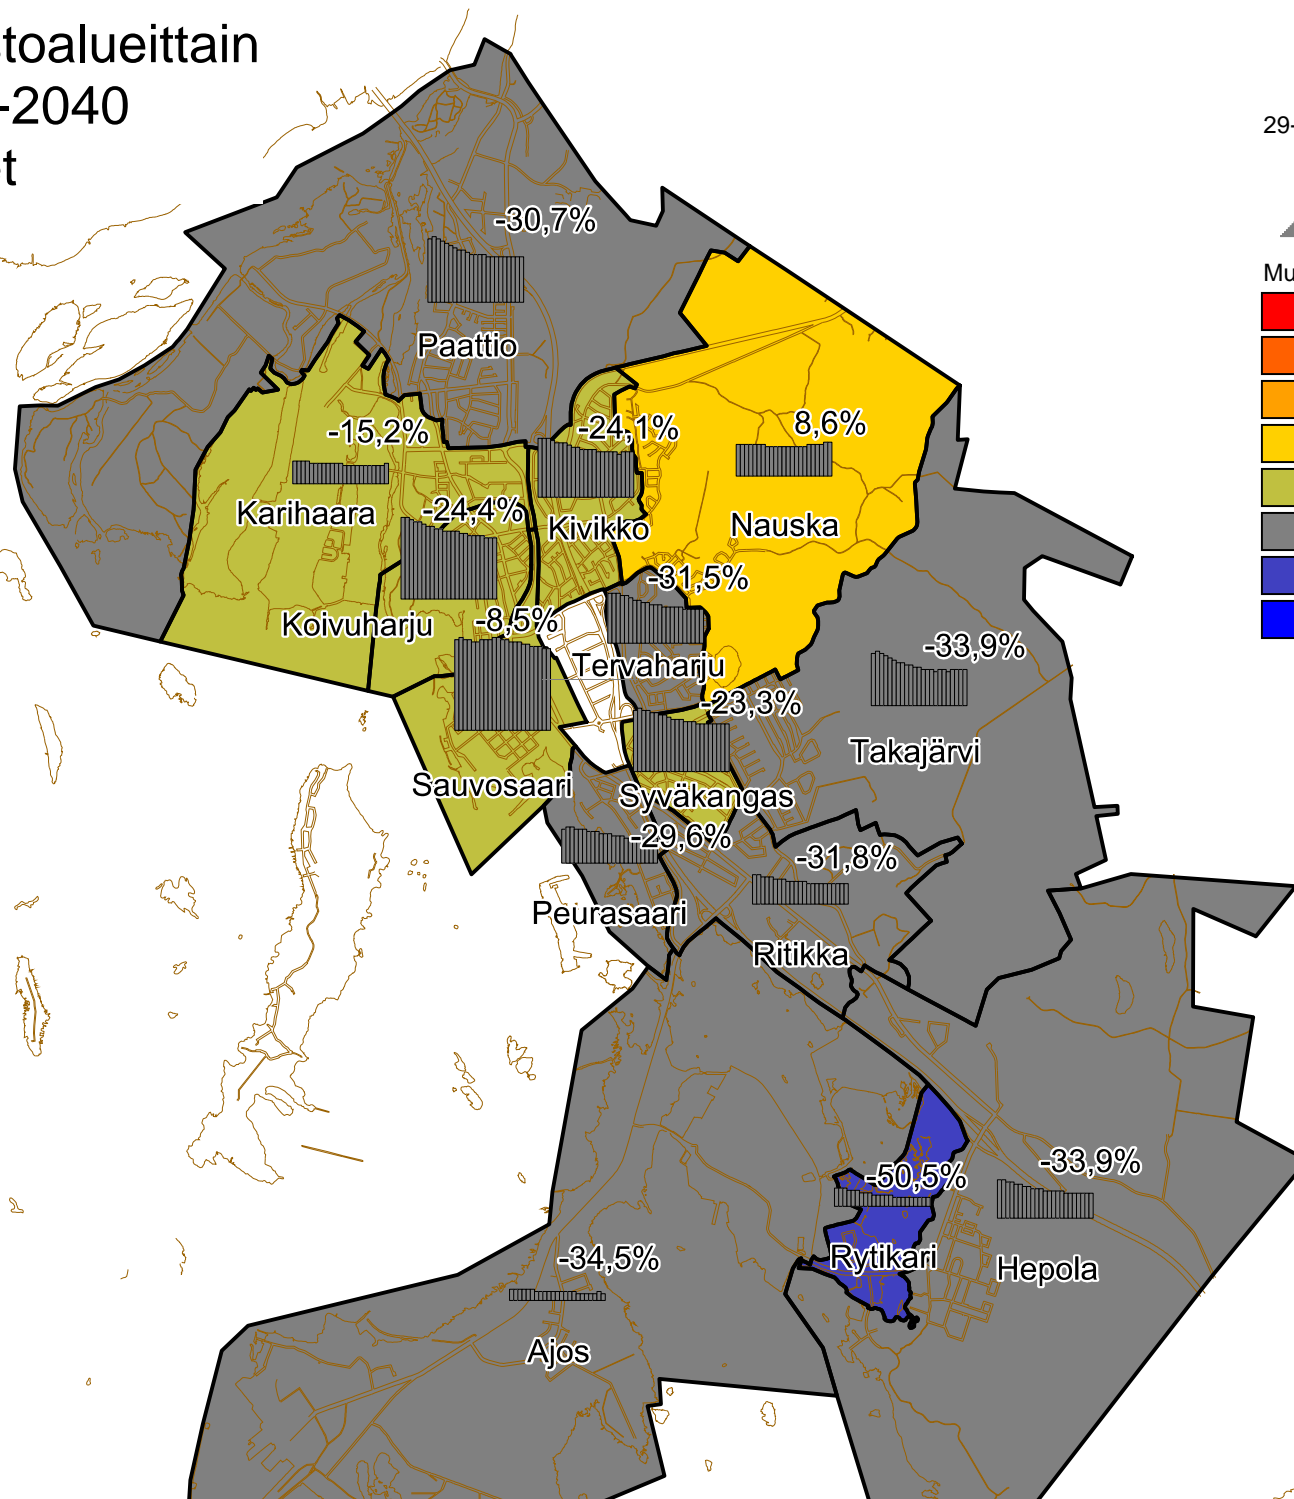

# Väestöennuste tilastoalueittain vuosille 2019-2040 Koko väestö

# Väestöennuste tilastoalueittain vuosille 2019-2040 Koululaiset

7-15 vuotiaat 2018-2040 lkm  
— 300

11.3.2020  
Peter Brusila  
maankäytönsuunnittelija  
Kaavoitus/Kemin kaupunki

# Väestöennuste tilastoalueittain vuosille 2019-2040 Nuoret

16-28\_vuotiaat 2018-2040 lkm  
— 700

11.3.2020  
Peter Brusila  
maankäytönsuunnittelija  
Kaavoitus/Kemin kaupunki

# Väestöennuste tilastoalueittain vuosille 2019-2040 Työikäiset

29-64 vuotiaat 2018-2040 lkm  
— 1 400

11.3.2020  
Peter Brusila  
maankäytönsuunnittelija  
Kaavoitus/Kemin kaupunki