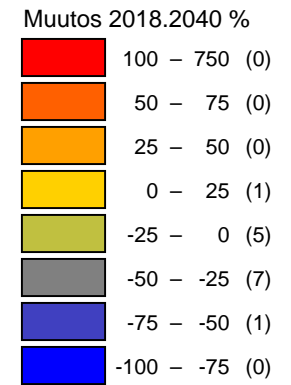

# Väestöennuste tilastoalueittain vuosille 2019-2040 Koululaiset

7-15 vuotiaat 2018-2040 lkm  
— 300

11.3.2020  
Peter Brusila  
maankäytönsuunnittelija  
Kaavoitus/Kemin kaupunki

# Väestöennuste tilastoalueittain vuosille 2019-2040 Nuoret

16-28\_vuotiaat 2018-2040 lkm  
— 700

11.3.2020  
Peter Brusila  
maankäytönsuunnittelija  
Kaavoitus/Kemin kaupunki

# Väestöennuste tilastoalueittain vuosille 2019-2040 Työikäiset

29-64 vuotiaat 2018-2040 lkm  
— 1 400

11.3.2020  
Peter Brusila  
maankäytönsuunnittelija  
Kaavoitus/Kemin kaupunki