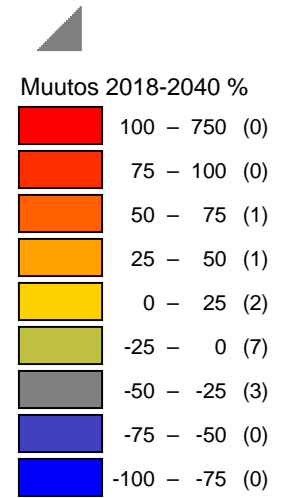

# Väestöennuste tilastoalueittain vuosille 2019-2040 Koulun aloittavat

7 vuotiaat 2018-2040 lkm  
— 30

Muutos 2018-2040 %

11.3.2020  
Peter Brusila  
maankäytönsuunnittelija  
Kaavoitus/Kemin kaupunki

# Väestöennuste tilastoalueittain vuosille 2019-2040 Koululaiset

7-15 vuotiaat 2018-2040 lkm  
— 300

11.3.2020  
Peter Brusila  
maankäytönsuunnittelija  
Kaavoitus/Kemin kaupunki

# Väestöennuste tilastoalueittain vuosille 2019-2040 Nuoret

16-28\_vuotiaat 2018-2040 lkm  
— 700

11.3.2020  
Peter Brusila  
maankäytönsuunnittelija  
Kaavoitus/Kemin kaupunki